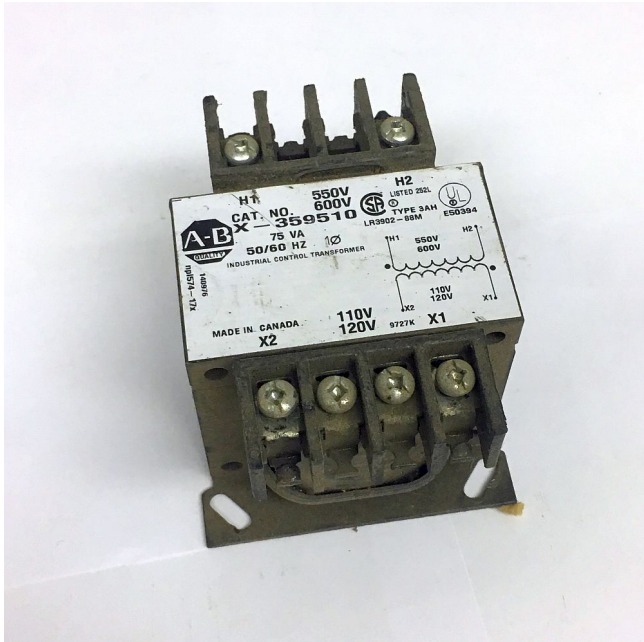

[Allen Bradley de 75 VA Monofásico de 600/120 V](#)
[Inventory ID #176324]

- 600/120 VAC.
- 50/60 hz.
- Cat #: X-359510.
- Part: 140976.
- [Tranformadores de control de 75 VA.](#)