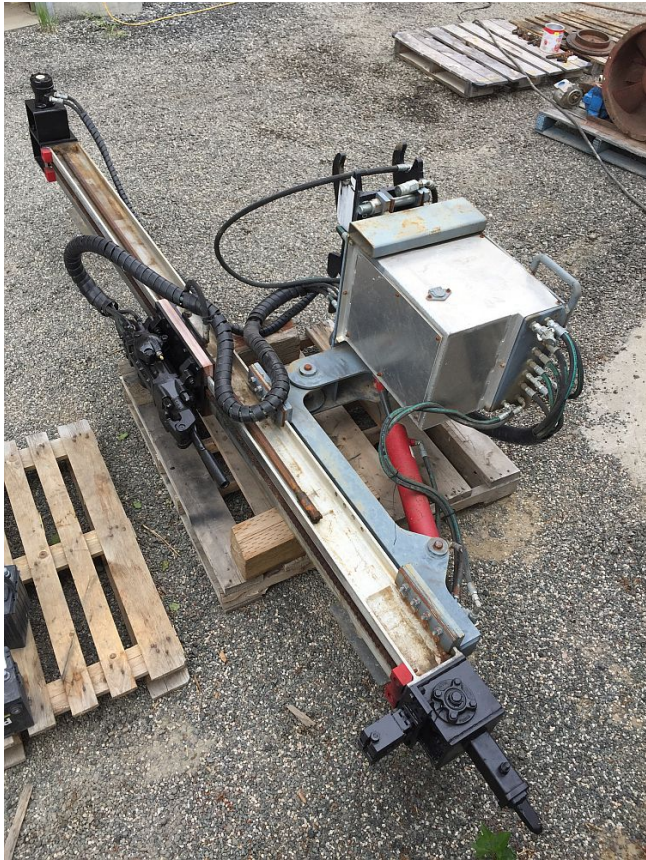

Accesorio de Perforadora Hidráulica Tamrock 322

[Inventory ID #145822]

- Accesorio de Perforadora Hidráulica Tamrock.
 - Modelo: 322.
 - Equipado con:
 - Cuerda adaptadora del vástago de rosca.
 - Placa de rapido ajuste John Deere (Montada a boom de excavadora).
 - Caja de rapido ajuste hidraulico.
 - Completa con control remoto.
 - Ariete Hidráulico de inclinación: 3in x 16in. trazo.
 - Motor hidráulico Sever Dan.
 - Modelo: DS-100.
 - Cadena alimentadora H60 (arriba y abajo).
 - 10ft. deslizador.
 - 8ft. de cambio.
 - Centralizador manual.
 - Dimensiones generales:
 - 39in. de ancho. x 12ft 4in. largo x 4ft. profundidad.
- Por favor contáctenos para mas información.