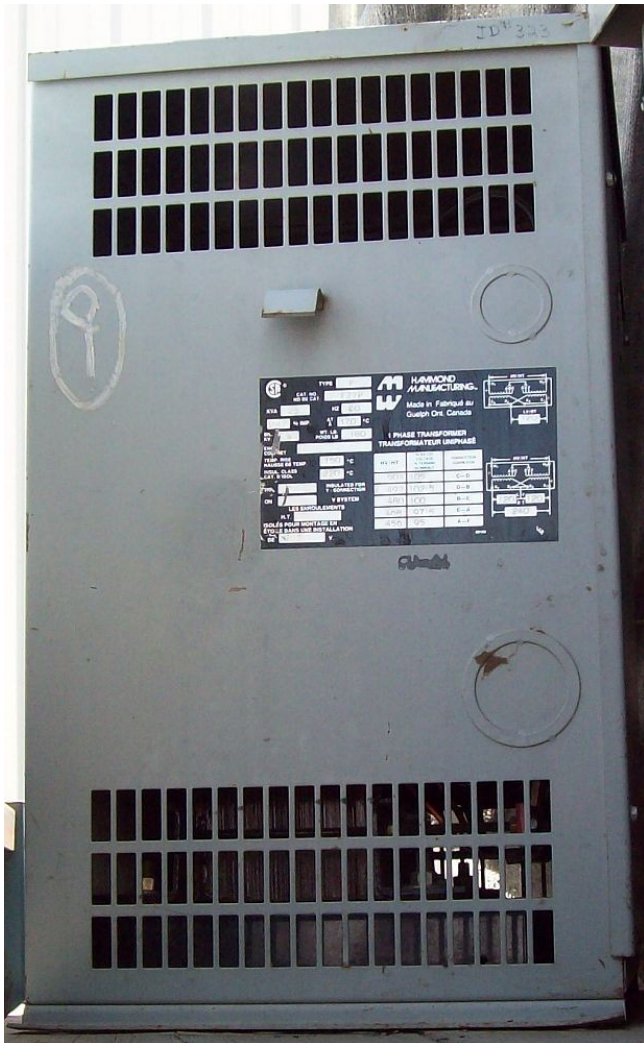

[25 KVA Hammond 480 - 120/240 volt Transformer](#)
[Inventory ID #42907]

- 25 KVA Hammond transformer.
- 480 - 120/240 volt.
- Single phase indoor dry type.