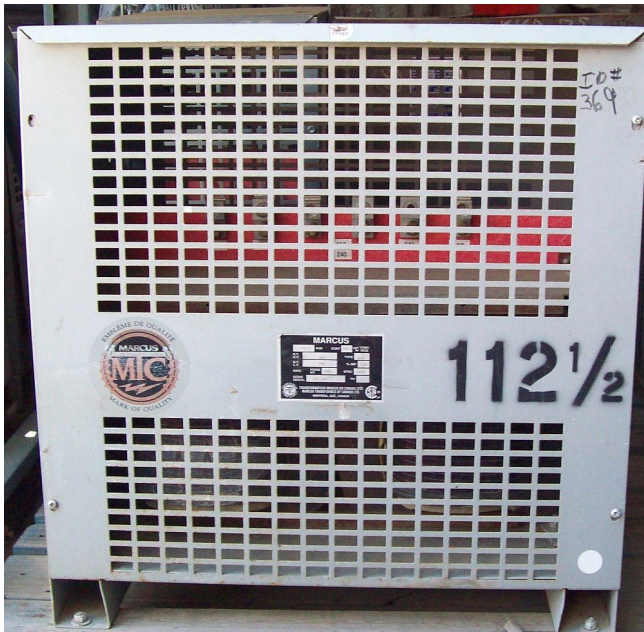

## [112.5 KVA 480 - 240 Volt Marcus Transformer](#)

[Inventory ID #46113]

- 112.5 KVA Marcus
- 480 - 240 Volt
- 3 Phase
- Indoor Dry