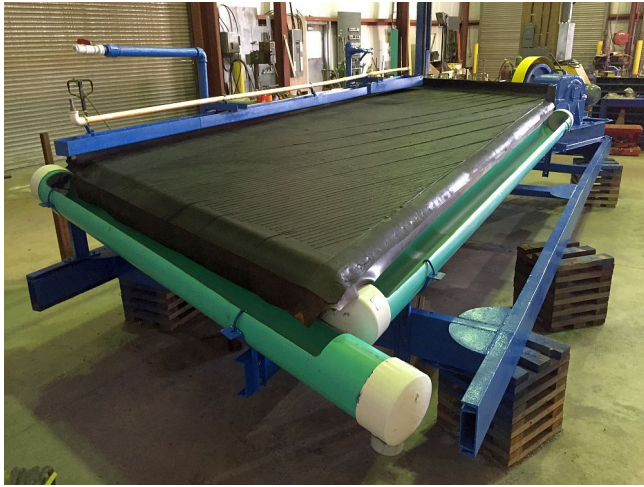

**[Inventory ID #140118]**

**Fabricante: DEISTER**

- Mesa Concentradora Deister.
  - Tamaño: 9.
    - 6ft. ancho x 14ft. largo.
  - Equipado con:
    - Rifles diagonales.
    - Motor eléctrico de 2 hp.
      - 1725 rpm.
      - 115/230V.
        - Monofasico.
  - Montado en marco de canal de acero de 8in.
- Información de flete:
  - Dimensiones ( largo x ancho x altura):
    - 264in. x 100in. x 67in.
    - 6.71m x 2.54m x 1.7m.
  - Peso:
    - 1,800 lbs / 463 kg.
- Por favor contáctenos para mas información.