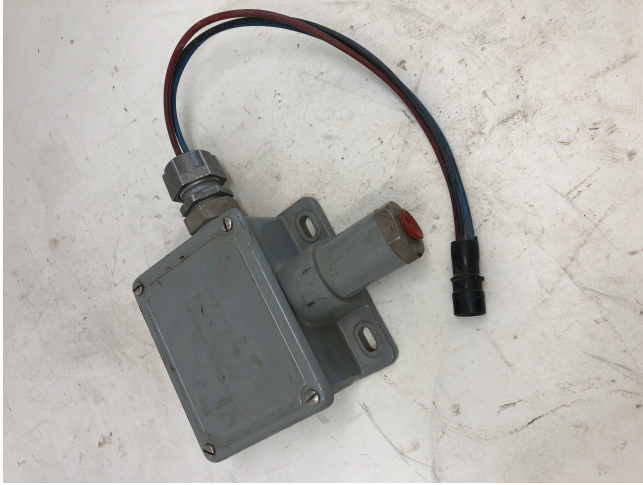

[Inventory ID #1070362]

Tipo: 5NN-L3-S1-F1A

Rango ajustable: 25-240 PSI

Sobre rango: 1500PSI

Prueba: 2500PSI

Con enchufe de 3 pines