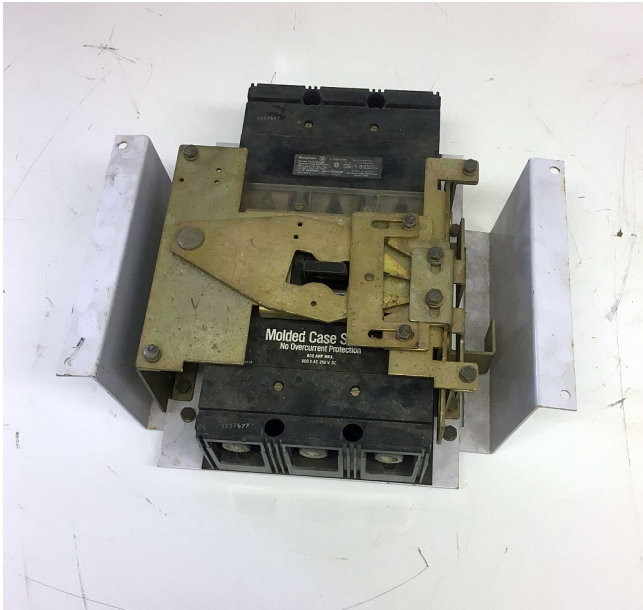

[Westinghouse 3 Pole 800 Amp Breaker](#) [Inventory ID #183142]

- 600 VAC
- 250 VDC
- Cat #: MA3800SNW
- Door Hardware Optional
- Quantity 1

View More [3 Pole 800 Amp Breakers](#)