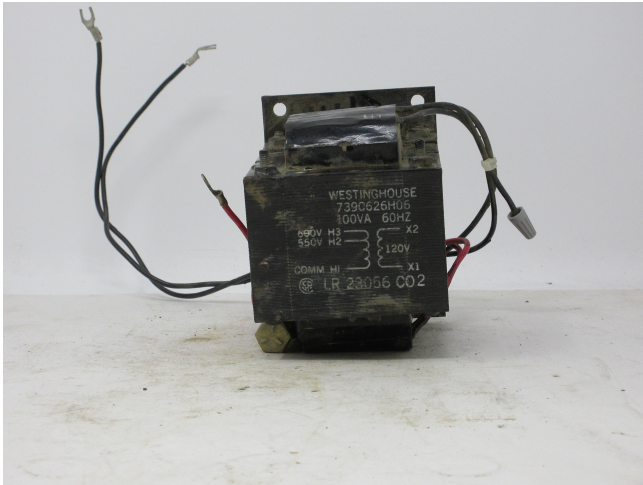

Westinghouse 100 VA Control Transformer

[Inventory ID #597041]

100 VA

60 HZ

600V/550V 120V

7390626H06

LR 23056 CO2