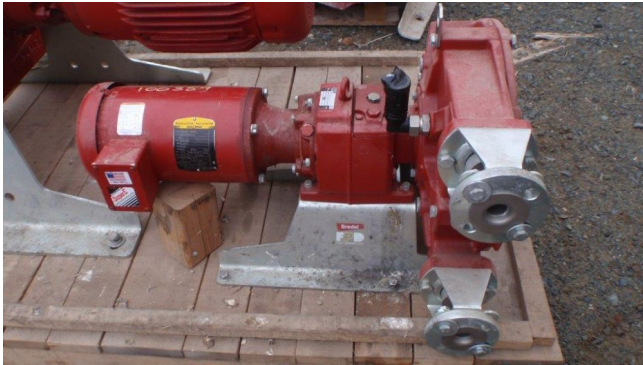

[Watson-Marlow Bredel 25 Peristaltic Pump](#)

[Inventory ID #207829]

- Model: Bredel 25.
 - 1 in. inlet and discharge.
- Baldor [1 HP Motor](#):
 - 1460 rpm.
 - 190/380 Volt.
 - 3 Phase.
 - 50 Hz.
 - 56C Frame.
 - TEFC.
- Bredel Gearbox:
 - CB3133 SBT.

View more [Hose Pumps](#)