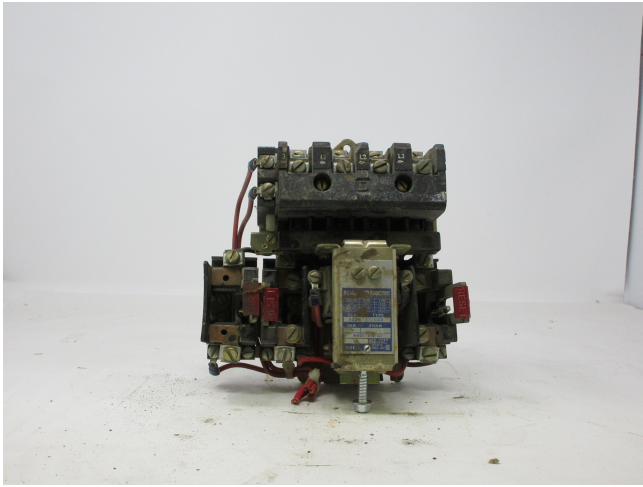

[Square D Size 1 Starter](#)
[Inventory ID #549404]

Size 1

Class: 8536

Type: CO3

Series: A

Form: JS