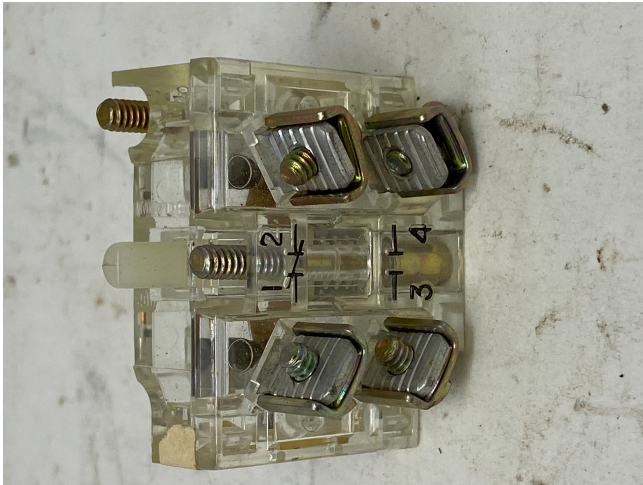

SQUARE D 30 MM PUSH BUTTON CONTACT BLOCK

[Inventory ID #998500]

SQUARE D 30MM PUSH BUTTON CONTACT

1 N.O

1 N.C

MOD=9001

TYPE=KA1

120-600 VAC