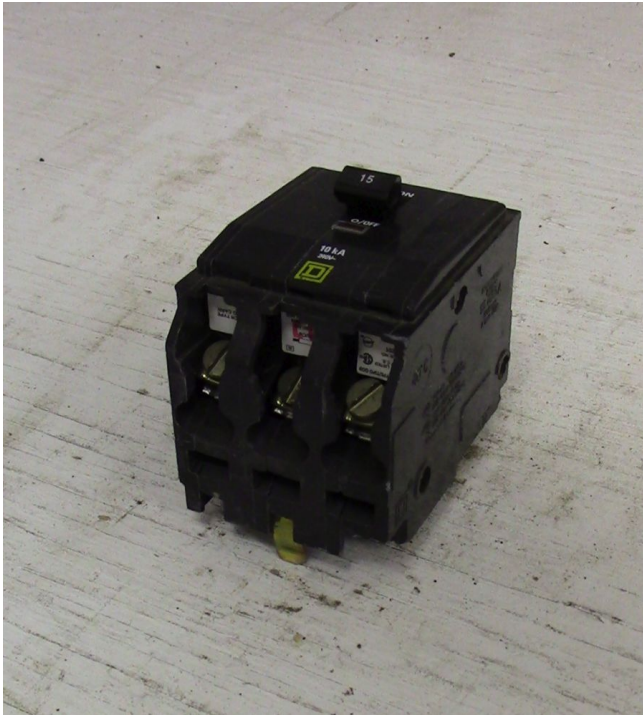

[Square D 3 Pole 15 Amp Bolt-on Breaker](#)
[Inventory ID #163626]

- 240 VAC
- 3 Phase
- Bolt-on
- Quantity 1

View More [15 Amp Breakers](#)