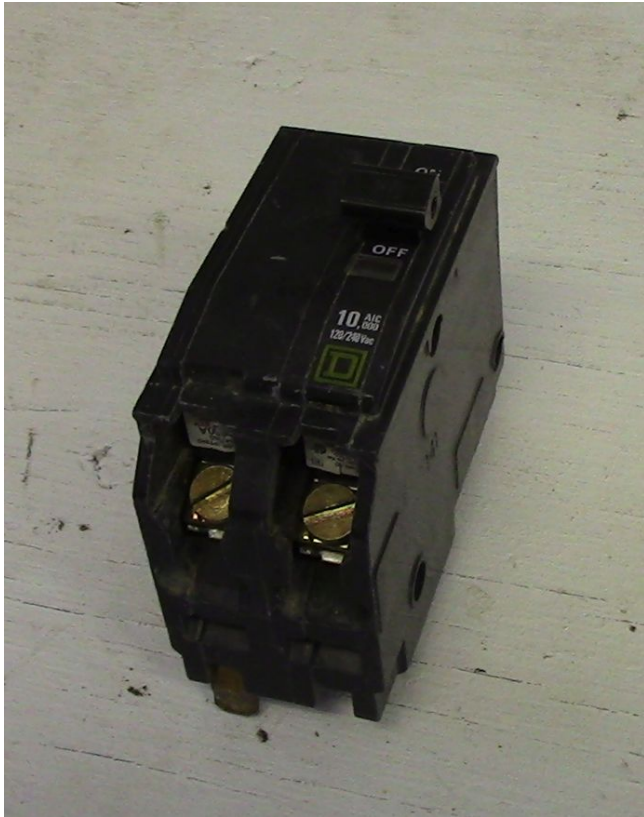

[Square D 2 Pole 20 Amp Push-in Breaker](#)
[Inventory ID #165961]

- 120-240 VAC
- 2 Pole
- Push-in
- Quantity 1

View More [20 Amp Breakers](#)