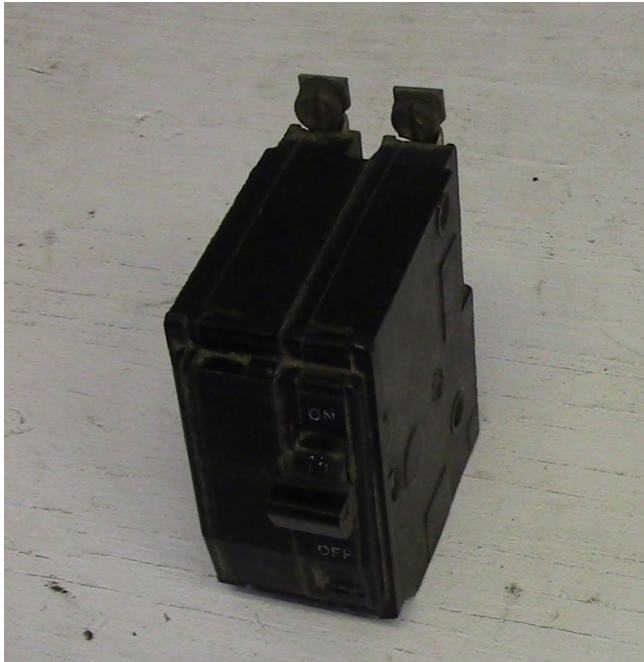

[Square D 2 Pole 15 Amp Bolt-on Breaker](#)

[Inventory ID #165928]

Manufacturer: SQUARE D

- 120-240 VAC
- 2 Pole
- Bolt-on
- Quantity 24

View More [15 Amp Breakers](#)