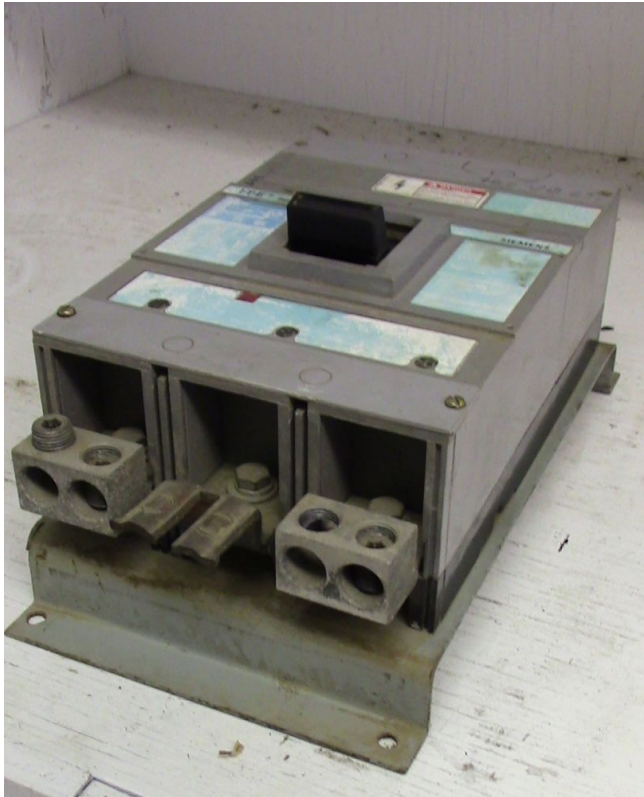

[Siemens 3 Pole 600 Amp Breaker](#) [Inventory ID #163640]

Manufacturer: SIEMENS

- 240-600 VAC
- 125-250 VDC
- 3 Phase
- Cat #: LD63F600
- Quantity 1

View More [600 Amp Breakers](#)