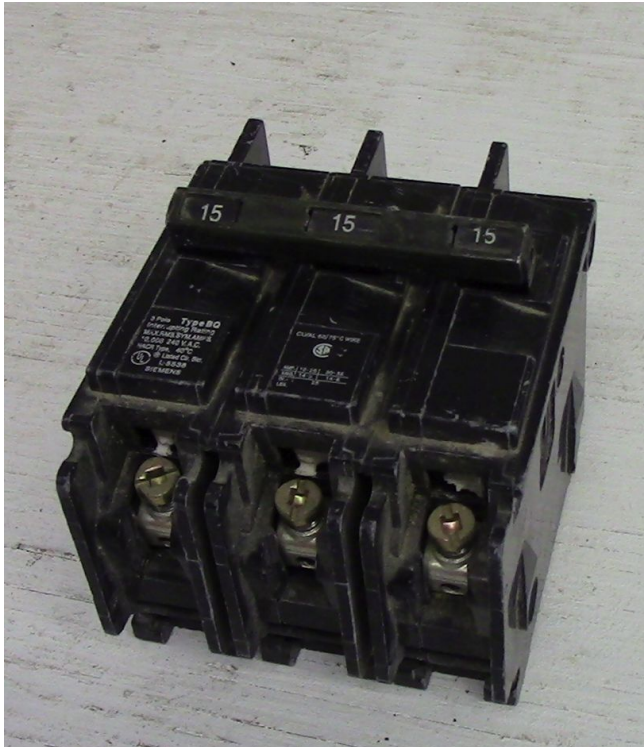

## Siemens 3 Pole 15 Amp Bolt-on Breaker [Inventory ID #164733]

**Manufacturer: SIEMENS**

- 240 VAC
- 3 Pole
- Cat #: BQB015
- Type: BQ HACR
- Bolt-on
- Quantity 1

View More [15 Amp Breakers](#)