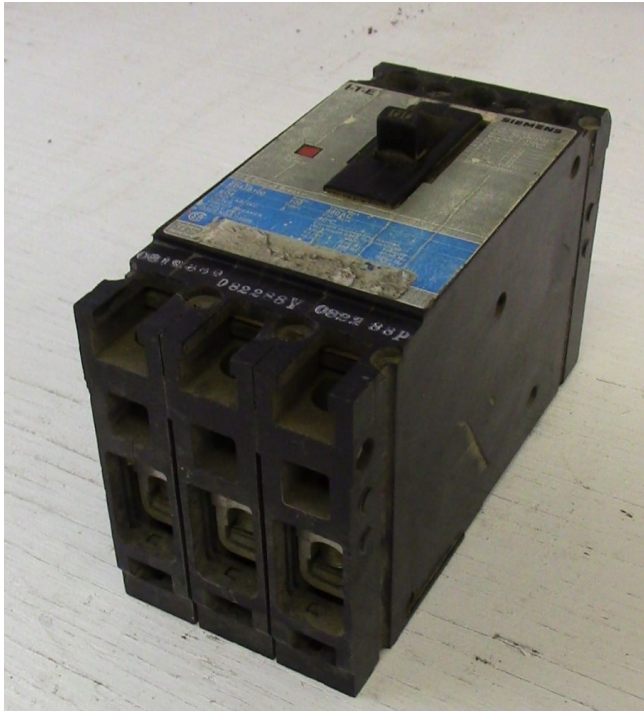

[Siemens 3 Pole 100 Amp Breaker](#) [Inventory ID #162610]

Manufacturer: SIEMENS

- 240-480 VAC
- 3 Phase
- Cat #: ED43B100
- Quantity 1

View More [100 Amp Breakers](#)