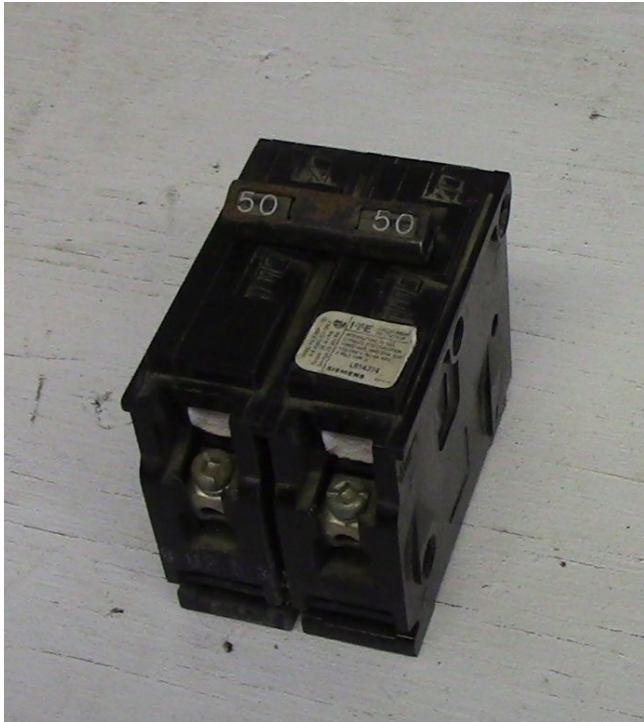

[Siemens 2 Pole 50 Amp Push-in Breaker](#)

[Inventory ID #166005]

Manufacturer: SIEMENS

- 120-240 VAC
- 2 Pole
- Type: Q
- Push-in

View More [50 Amp Breakers](#)