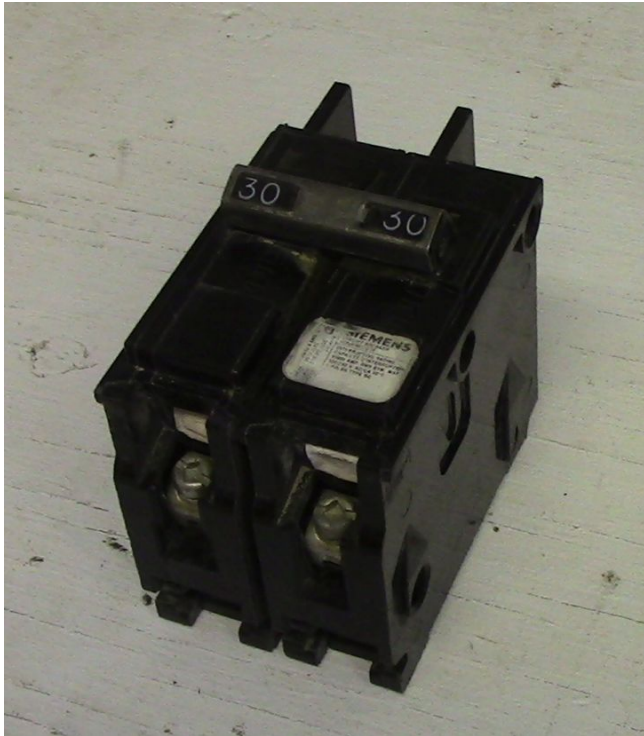

[Siemens 2 Pole 30 Amp Type BQ Bolt-on Breaker](#)

[Inventory ID #165983]

Manufacturer: SIEMENS

- 120-240 VAC
- 2 Pole
- Type: BQ
- Bolt-on
- Quantity 9

View More [30 Amp Breakers](#)