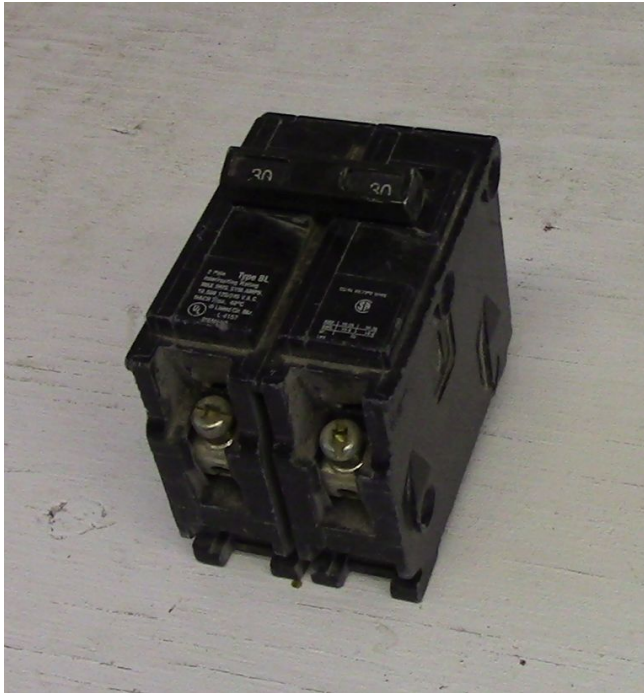

Siemens 2 Pole 30 Amp Bolt-on Breaker [Inventory ID #165498]

Manufacturer: SIEMENS

- 120-240 VAC
- 2 Pole
- Type: BL HACR
- Bolt-on
- Quantity 1

View More [30 Amp Breakers](#)