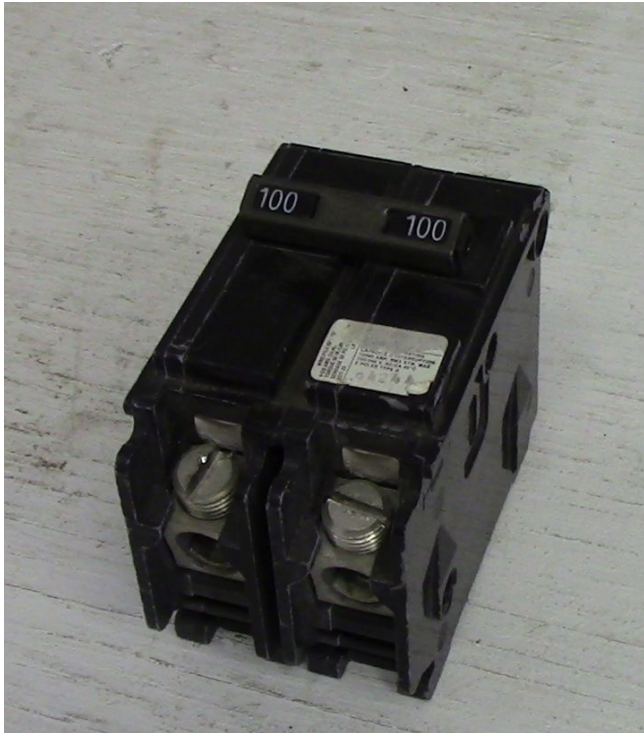

[Siemens 2 Pole 100 Amp Push-in Breaker](#) [Inventory ID #164707]

Manufacturer: SIEMENS

- 120-240 VAC
- 2 Pole
- Type: Q
- Push-in
- Quantity 3

View More [100 Amp Breakers](#)