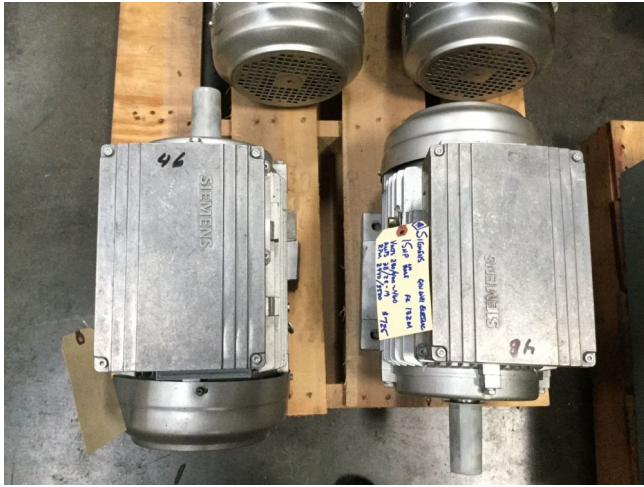

[Siemens 15 HP Techtop Motor](#) [Inventory ID #194743]

- Volts: 230/400-460V.
- RPM: 2940/3520.
- Hz: 50/60.
- Frame: 132M.

View more [15 HP Motors](#)