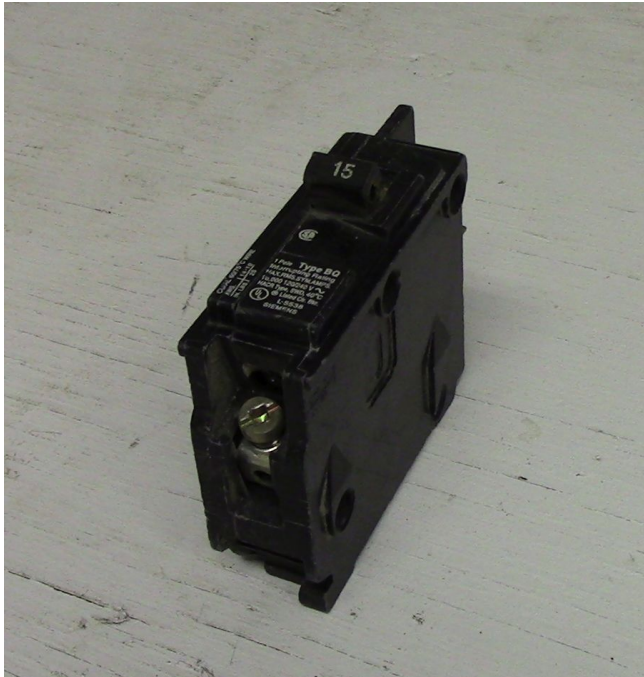

Siemens 1 Pole 15 Amp Bolt-on Breaker [Inventory ID #165203]

Manufacturer: SIEMENS

- 120-240 VAC
- 1 Pole
- Type: BQ HACR
- Bolt-on
- Quantity 7

View More [15 Amp Breakers](#)