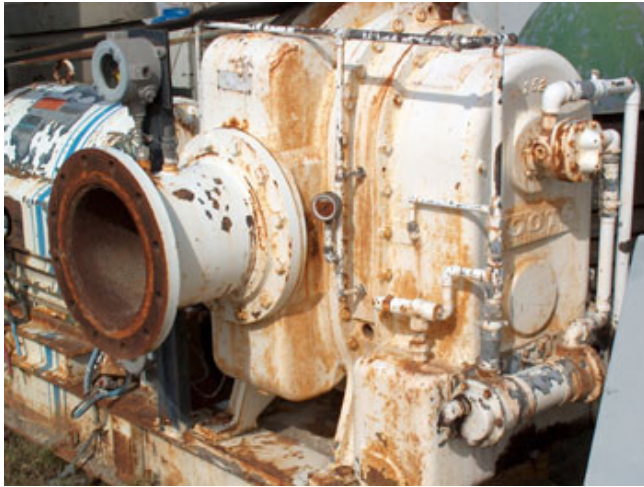

[Roots 14 X 14 RAS Whispair Blower.](#)

[Inventory ID #177303]

Manufacturer: ROOTS

- 14 X 14 RAS Whispair Blower
- 14 in. inlet.
- 12 in. discharge.
- Inlet Volume 3780 cfm.
- Inlet Pressure 14.4 P.S.I.A.
- 1170 RPM.