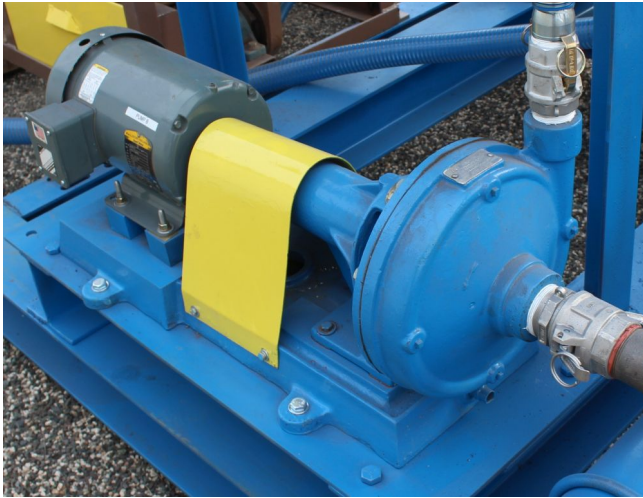

## [Paco 2in x 1.5in Centrifugal Pump](#) [Inventory ID #1083143]

Pump Cat#: 11-159•55-x3320x

- Inlet: 2 Inch
- Outlet: 1.5 Inch

Motor: TECO OPD 3 Phase Motor

- 3 HP
- 1760 RPM
- 208-230/460 Volts
- 182T Frame