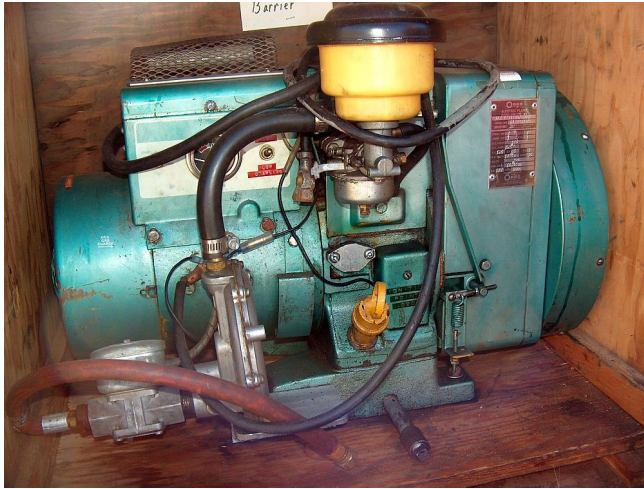

[Onan 1 KW propane generator](#)
[Inventory ID #43368]

- Onan 1 KW propane generator.
 - 120 volt.
 - 8.3 amp.
 - 1 phase output.
 - 12 volt DC start.