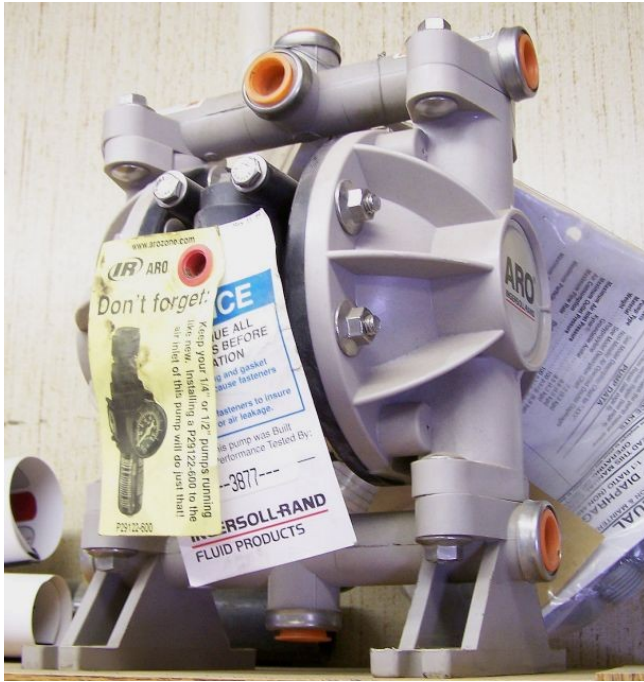

## [Ingersoll-Rand Diaphragm Pump](#) **[Inventory ID #42937]**

- 1/2 in.

[View Spec Sheet Below](#)