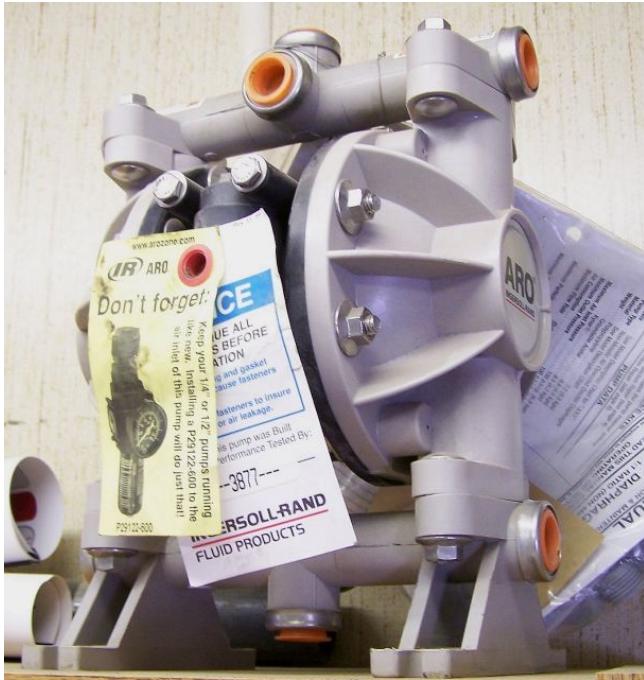

## Ingersoll-Rand Diaphragm Pump [Inventory ID #42937]

- 1/2 in.

[View Spec Sheet Below](#)