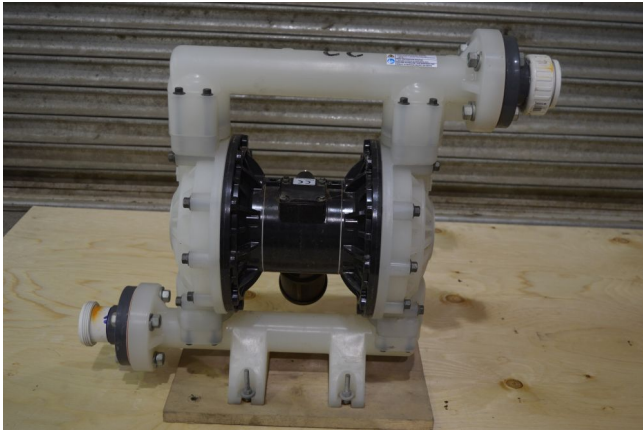

## [Graco Husky 1590 Diaphragm Pump](#) [Inventory ID #194179]

- Series: 04H14D.
- Max GPM: 100 - 379.
- Inlet: 1.5 In.
- Outlet: 1.5 In.

View more [Diaphragm Pumps](#)