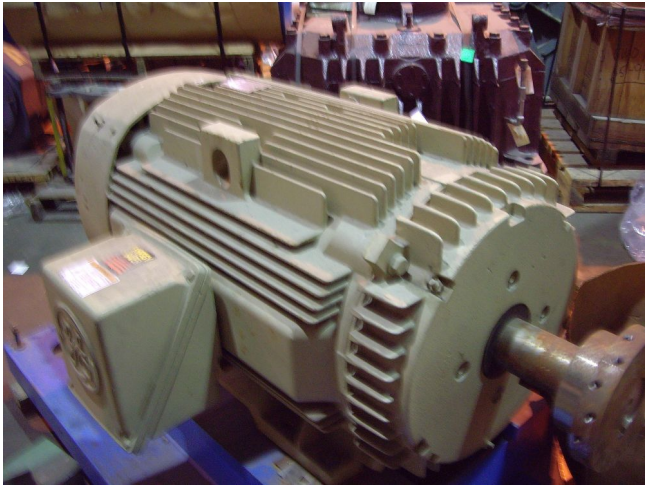

[General Electric 150 HP Motor](#) [Inventory ID #181155]

- 575V.
 - 3 phase.
 - 60 Hz.
- 1180 rpm.
- Frame: 447T.
- TEFC enclosure.
- New Surplus

View more [150 HP Motors](#)