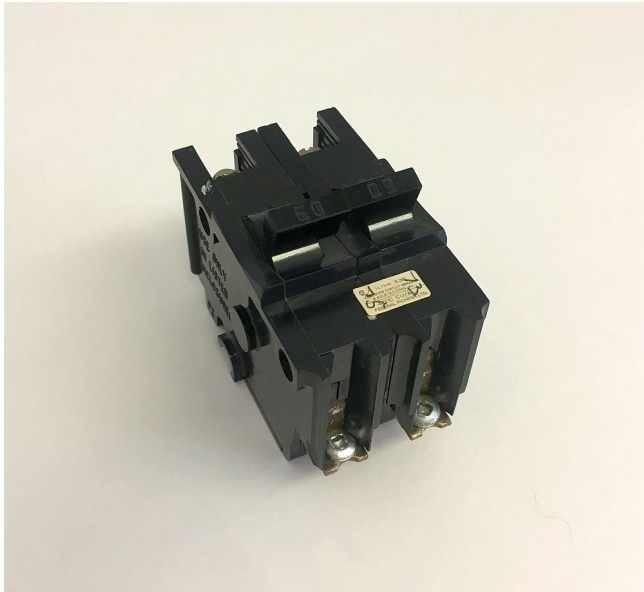

## [Federal Pioneer 2 Pole 60 Amp Bolt-On Breaker](#)

**[Inventory ID #191248]**

- 240 VAC Max
- 2 Pole
- Bolt-on
- Type NB
- Quantity 1

View More [2 Pole 60 Amp Breakers](#)