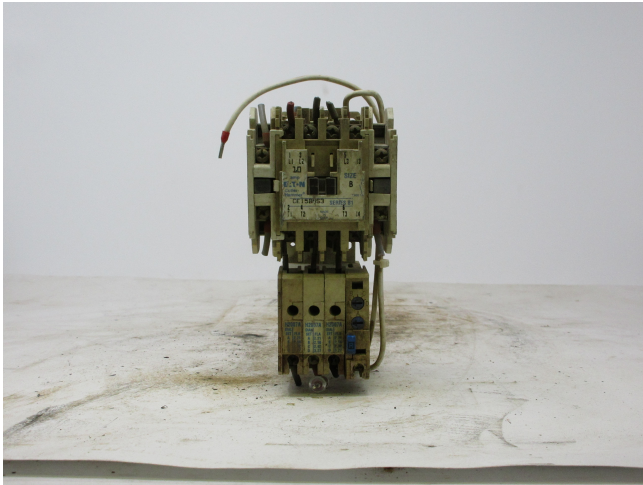

[Cutler-Hammer Size B 10 Amp Contactor](#)

[Inventory ID #624423]

Size B

10 Amp

Series: B1

Cat No: CE15BNS3