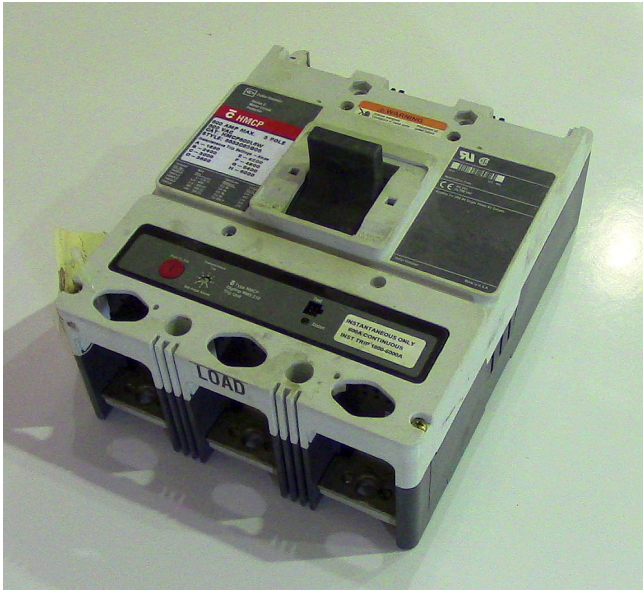

## [Cutler Hammer 3 Pole 600 Amp HMCP Breaker](#) [Inventory ID #168967]

- 600 VAC
- 3 Phase
- Cat #: HMCP600L6W
- Style: 6633C83G06
- Instantaneous Adjustable Trip: 1800 Amp - 6000 Amp

View More [600 Amp Breakers](#)