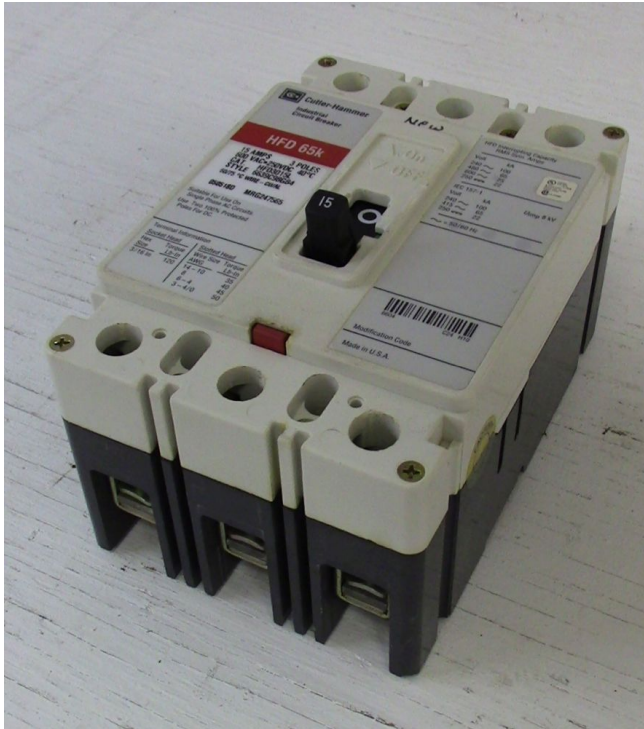

[Cutler Hammer 3 Pole 15 Amp HFD Breaker](#) [Inventory ID #162523]

Manufacturer: CUTLER HAMMER

- 240-600 VAC
- 250 VDC
- Cat #: HFD3013L
- Style #: 6639C98G84
- Type: HFD65k
- Quantity 1

View More [15 Amp Breakers](#)