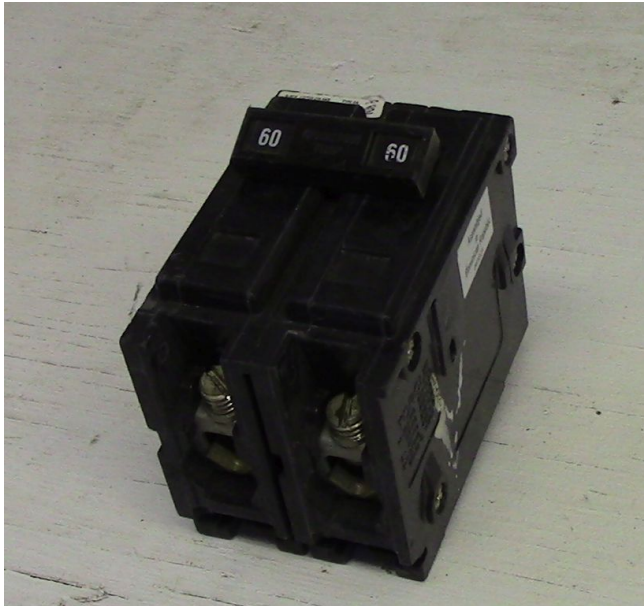

[Cutler Hammer 2 Pole 60 Amp Bolt-on Breaker](#)  
**[Inventory ID #165511]**

**Manufacturer: CUTLER HAMMER**

- 120-240 VAC
- 2 Pole
- Type: BA
- Bolt-on
- Quantity 5

View More [60 Amp Breakers](#)