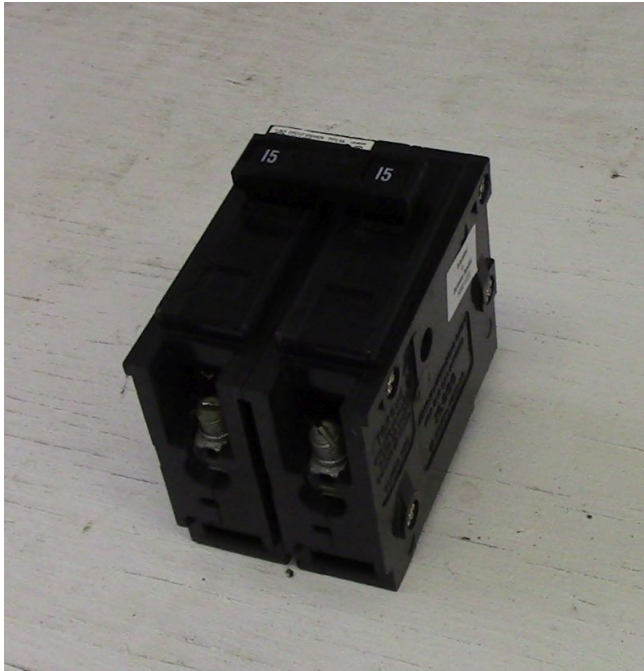

[Cutler Hammer 2 Pole 15 Amp Bolt-on Breaker](#)  
**[Inventory ID #165470]**

**Manufacturer: CUTLER HAMMER**

- 120-240 VAC
- 2 Pole
- Type: BA HACR
- Bolt-on
- Quantity 12

View More [15 Amp Breakers](#)