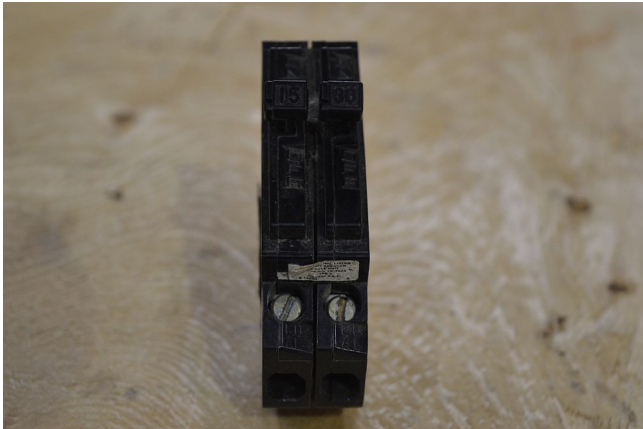

[Challenger GTE/Sylvania 1 Pole 15/30 Amp Breaker](#) **[Inventory ID #334430]**

- 2 - 1 Pole
- Amp: 15/30
- Volt: 120/240
- Style: Twin
- Type: A
- Single Phase
- Location: British Columbia, Canada

View more [Breakers](#)