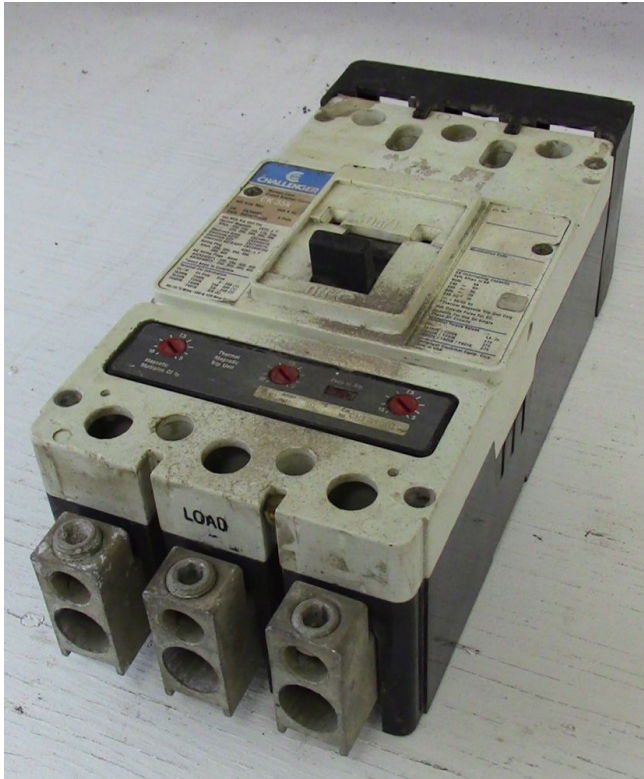

## [Challenger 3 Pole 400 Amp CK Breaker](#) [Inventory ID #162550]

**Manufacturer: CHALLENGER ELECTRIC**

- 240-600 VAC
- 250 VDC
- 3 Phase
- Cat #: CK34005
- Style #: 6624C71G03
- Out Of Stock

View More [400 Amp Breakers](#)