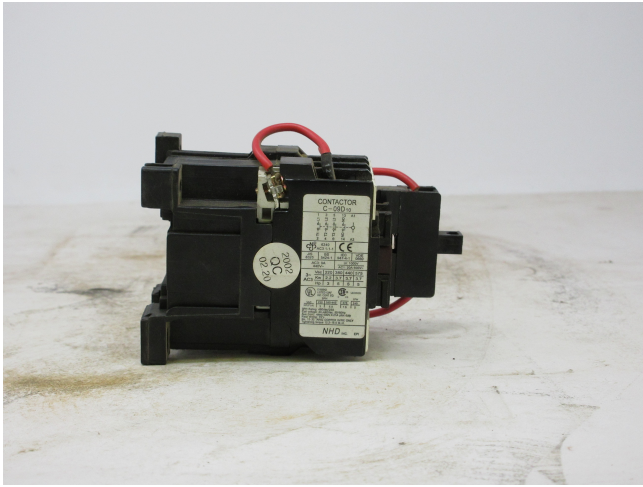

[C-09D Contactor](#)
[Inventory ID #633688]

Cat No: C-09D

AC3: 9A 440V~

UI: 1000V

AC1: 20A

600V~