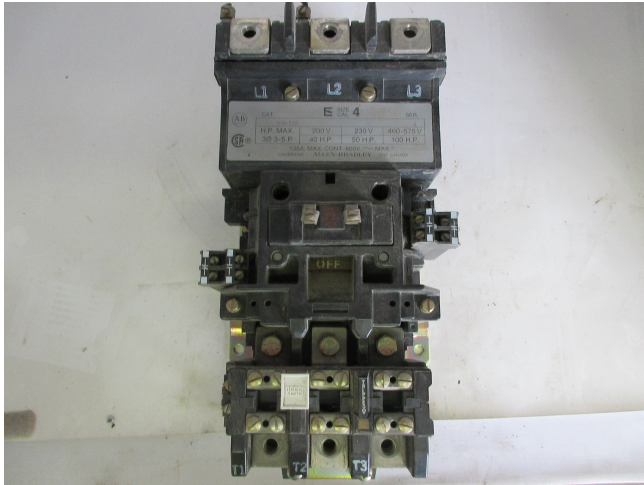

[Allen-Bradley Size 4 Starter](#)  
**[Inventory ID #1239647]**

Allen-Bradley Size 4 starter

H.P. MAX- 200V/230V/460-575V

30 3-5 P- 40 H.P./50 H.P./100 H.P.

135A MAX CONT 600 A