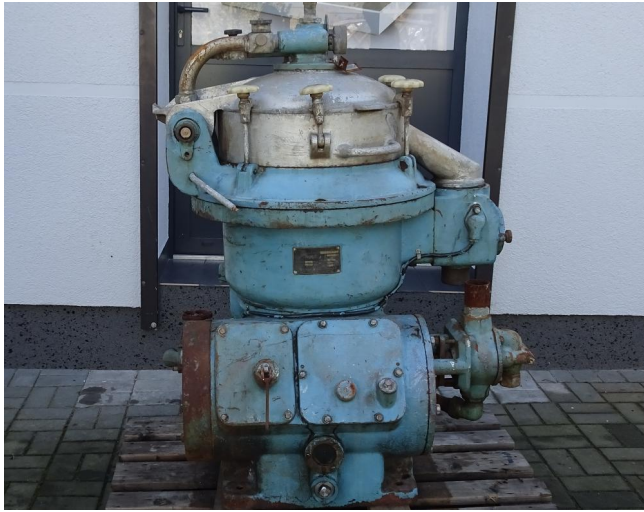

[Alfa Laval MAPX 207 Centrifugal Separator](#)

[Inventory ID #1377212]

Year: 1987

Alfa Laval MAPX 207 Centrifugal Separator

- Make: Alfa Laval
- Model: MAPX 207S-24
- Year: 1987
- Condition: Used
- Capacity: 5,750 Liters Per Hour