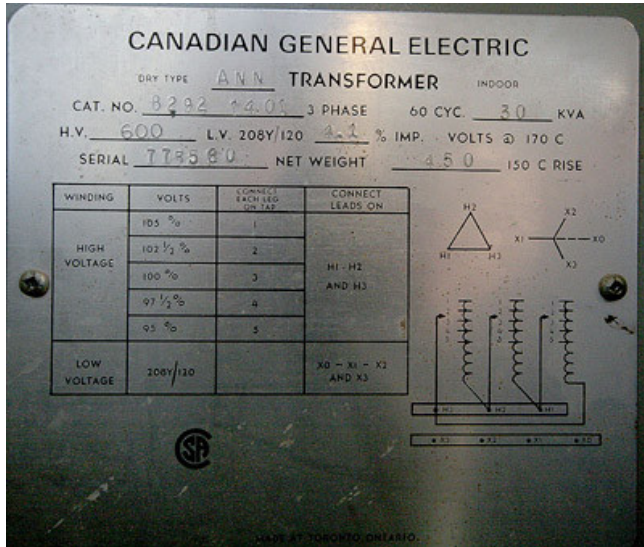

**30 KVA 600 - 208Y/120 Volt 3 Phase Indoor Dry C.G.E.  
 Transformer For Sale**  
**[Inventory ID #46084]**

- 30 KVA C.G.E. Transformer
- 600 - 208Y/120 Volt
- 3 Phase
- Indoor Dry