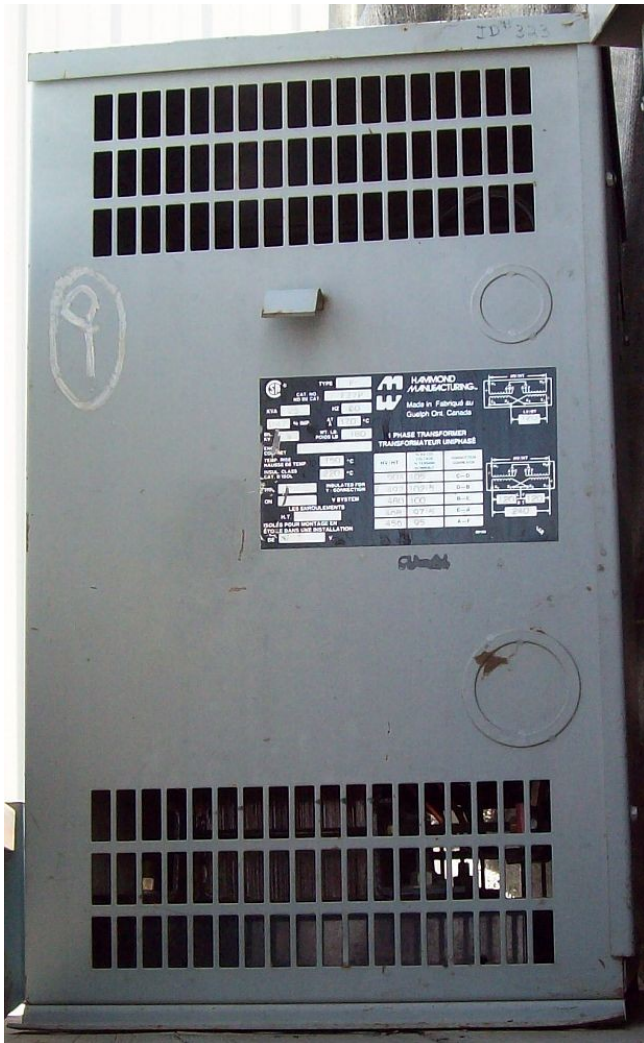

## [25 KVA Hammond 480 - 120/240 volt Transformer](#)

[Inventory ID #42907]

- 25 KVA Hammond transformer.
- 480 - 120/240 volt.
- Single phase indoor dry type.