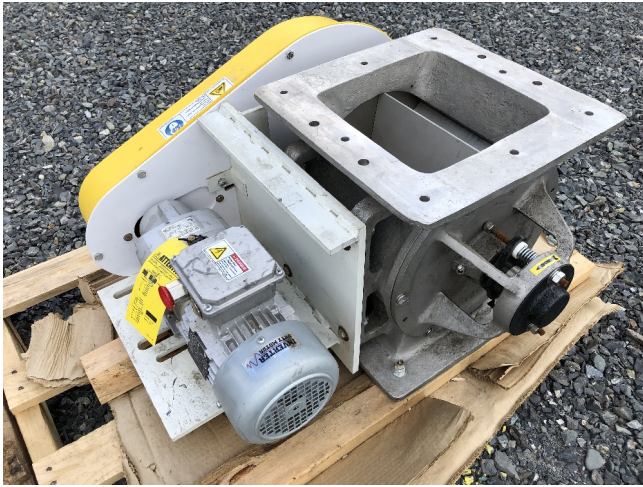

Válvulas Rotativas 10in. dia.

[Inventory ID #711229]

- Modelo: PAV10 S C.I.
- Rotor de acero inoxidable.
- Cubierta de acero fundido.
- Entrada de brida cuadrada de 10in x 10in + descarga.
- Cadena impulsada por motor Nord de .75 hp.
 - 230/460 voltios.
 - 1710 rpm.
 - Reducción de 53.84 - 1.
- Todo montado en base de operacion comun.
- Cantidad: 2.
- Ubicación del equipo: British Columbia, Canada.
- Más de [válvulas rotativas](#).