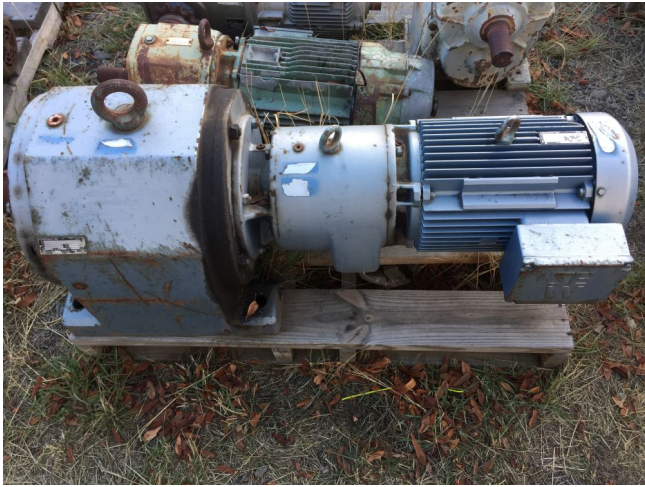

Reductor Eurodrive INC.

[Inventory ID #232249]

- Motor de 7.5 hp.
- 1750 rpm.
- Motor de 460 voltios.
- Radio: 146 - 1.
- Velocidad de salida: 11.99 rpm.
- Ubicación del equipo: British Columbia.
- Mas de [reductores.](#)