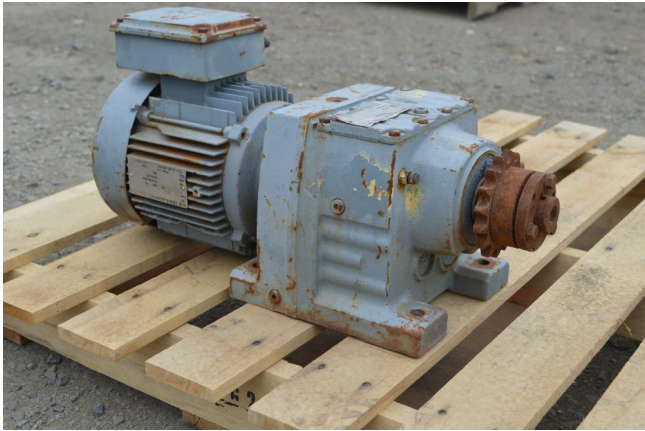

Motorreductor SEW-EURODRIVE de Eje Paralelo [Inventory ID #1084304]

- Reductor SEW-Eurodrive.
 - Tipo: R674.
 - Radio: 23.44 a 1.
 - Capacidad: 4950.
 - Montaje de pie.

- Motor SEW-Eurodrive
 - 2 HP
 - 3 fases
 - 230/460 Voltios
 - 6.2/3.1 Amps
 - RPM: 1720
- Ubicación del equipo: British Columbia, Canada.
- Más de [motorreductores.](#)