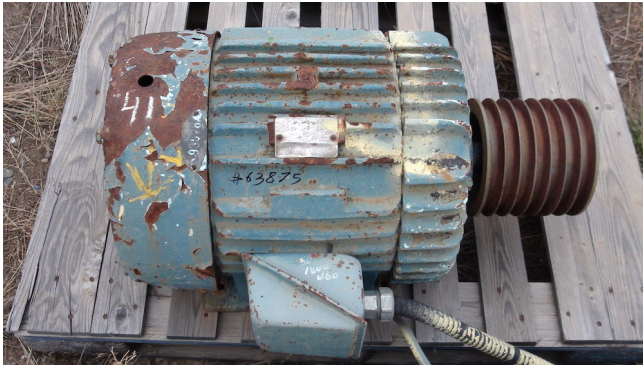

Motores Eléctricos GE 100 hp [Inventory ID #63875]

- 230 / 460 volt.
- 1770 rpm.
- 326T frame.
- TEFC.