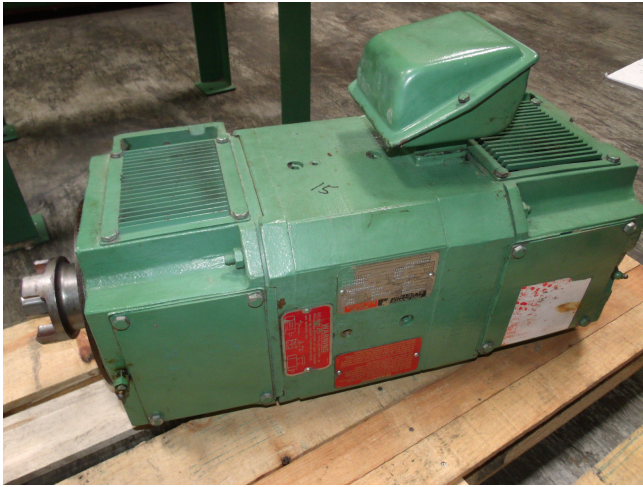

[Motor Reliance Electric de 15 hp](#)
[Inventory ID #189746]

- Modelo: 01KSW08772F.
- Voltios: 240V.
- RPM: 1750/2300.
- S.F: 1.0.
- Marco: SC2113ATCZ.
- Max amps a 24 grados celcius: 4.12.
- Hot amps: 2.85/1.92
- Mas de [motores DC.](#)