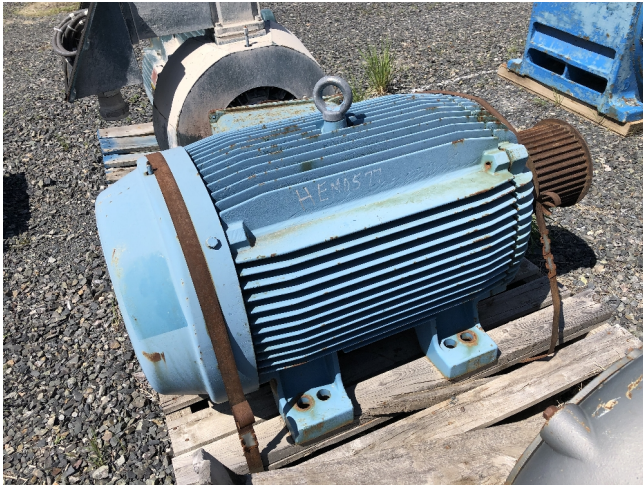

Motor Eléctrico WEG de 250 hp Severe Duty [Inventory ID #1011463]

- 575 voltios.
- 1780 rpm.
- 60 hz.
- 3 fases.
- 504/5T.
- TEFC.
- 2315 lbs.
- Ubicación del equipo: British Columbia, Canada.
- Más de [motores eléctricos.](#)