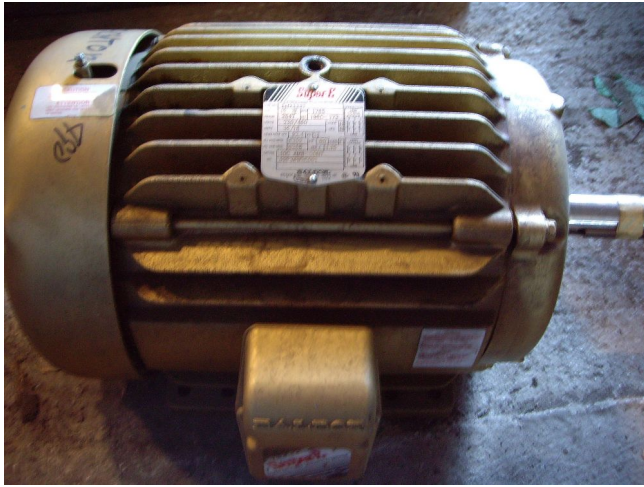

[Motor Baldor - Reliance Super-E de 15 hp](#)  
**[Inventory ID #181420]**

- 230/460 V.
  - 3 fases.
  - 60 hz.
- 1765 rpm.
- Marco: 254T.
- TEFC.
- Mas de [motores de 15 hp.](#)