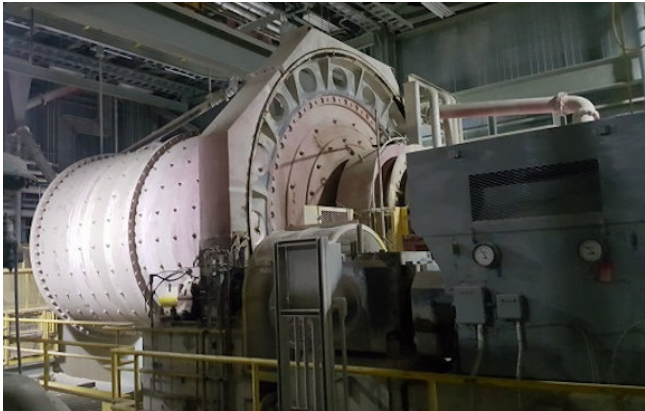

## Molino de Bolas Allis Mineral System de 13 ft x 20ft.5in [Inventory ID #819691]

- Tamaño: 13 ft diámetro x 20ft. 5in de largo.
- Viene con:
  - Motor de inducción de 1750 hp.
  - Velocidad de molino de 16.6 rpm.
  - Carcasa de 2 piezas con
    - Alimentación de acero fundido y cabezas de descarga.
  - Forros de caucho.
  - Levantadores de caucho con
    - Espina de acero.
  - Reductor de eje paralelo Falk Mdl. 485A1 con
    - Radio de 5.1:1.
- Ubicación del equipo: Canada.
- Más de [molinos de bola.](#)